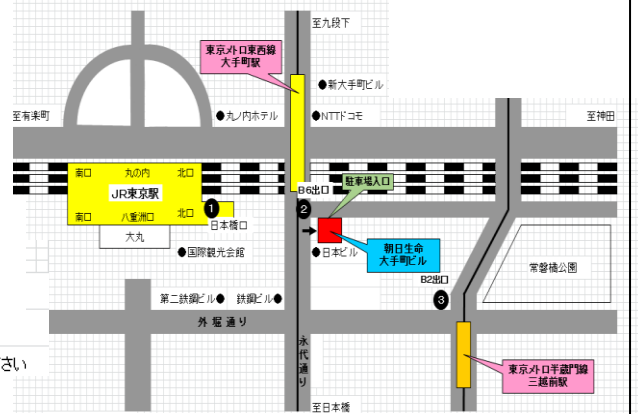

## 福岡会場 駿台予備学校福岡校

【住所】福岡市中央区舞鶴1-2-5

【アクセス】地下鉄「天神駅」徒歩5分

地下鉄「赤坂駅」徒歩5分

地下鉄「天神南駅」徒歩12分

西鉄「福岡(天神)駅」徒歩8分

西鉄バス「舞鶴1丁目」バス停前

【URL】<http://www.sundai.ac.jp/yobi/>

## 東京 1 (大手町) 会場

# 大手町サンスカイルーム

朝日生命大手町ビル 24 階

【住所】千代田区大手町 2-6-1 朝日生命大手町ビル 24 階

### 【アクセス】

- 1 JR 東京駅「日本橋口」より徒歩(約1分)
- 2 東京メトロ 東西線大手町駅「B6出口」より徒歩(約1分)
- 3 東京メトロ 半蔵門線三越前駅「B2出口」より徒歩(約3分)

東京メトロ大手町駅の改札出口12箇所に設置されている「駅周辺地図」と「出口案内」を参考にして下さい

【URL】<http://www.sunskyroom.jp/otemachi/traffic.htm>