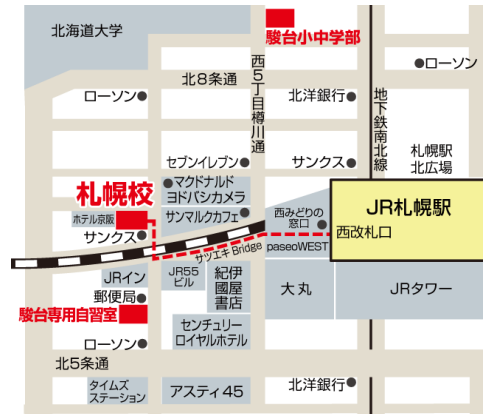

# 各会場のご案内

## 札幌会場 駿台予備学校札幌校

【住所】札幌市北区北6条西6丁目1-7

【アクセス】JR「札幌駅」西口 徒歩2分

地下鉄南北線「さっぽろ駅」徒歩3分

地下鉄東豊線「さっぽろ駅」徒歩5分

【URL】<http://www.sundai.ac.jp/yobi/>

## 仙台会場 駿台予備学校仙台校

【住所】仙台市宮城野区榴岡1-5-11

【アクセス】JR「仙台駅」東口徒歩2分

地下鉄東西線「宮城野通駅」徒歩2分

【URL】<http://www.sundai.ac.jp/yobi/>

## 名古屋会場 駿台予備学校名古屋校

【住所】名古屋市中村区名駅南1-28-14

【アクセス】JR「名古屋駅」桜通口徒歩6分

地下鉄「名古屋駅」徒歩6分

名鉄・近鉄「名古屋駅」徒歩4分

あおなみ線「ささしまライブ駅」徒歩7分

【URL】<http://www.sundai.ac.jp/yobi/>